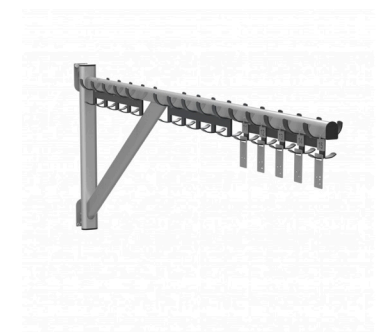

Akustinė panelė - SAREK **209€**

Matmenys: 170x142h cm.  
Audiinių pasirinkimas.  
LMDP spalvos pasirinkimas

Akustinė vieta - YES **849€**

Matmenys: 154X60x142h cm.  
Įvairių konfigūracijų pasirinkimas.  
Vietų skaičiaus pasirinkimas.  
Audiinių pasirinkimas.

Kabykla - SPORT **180€**

Matmenys: 100/180x40x170h cm.  
Metalo spalvos pasirinkimas.  
Vietų skaičiaus pasirinkimas.

Kabykla - QUICK **280€**

Matmenys: 120/150x175h cm.  
Metalo spalvos pasirinkimas.  
Vietų skaičiaus pasirinkimas.